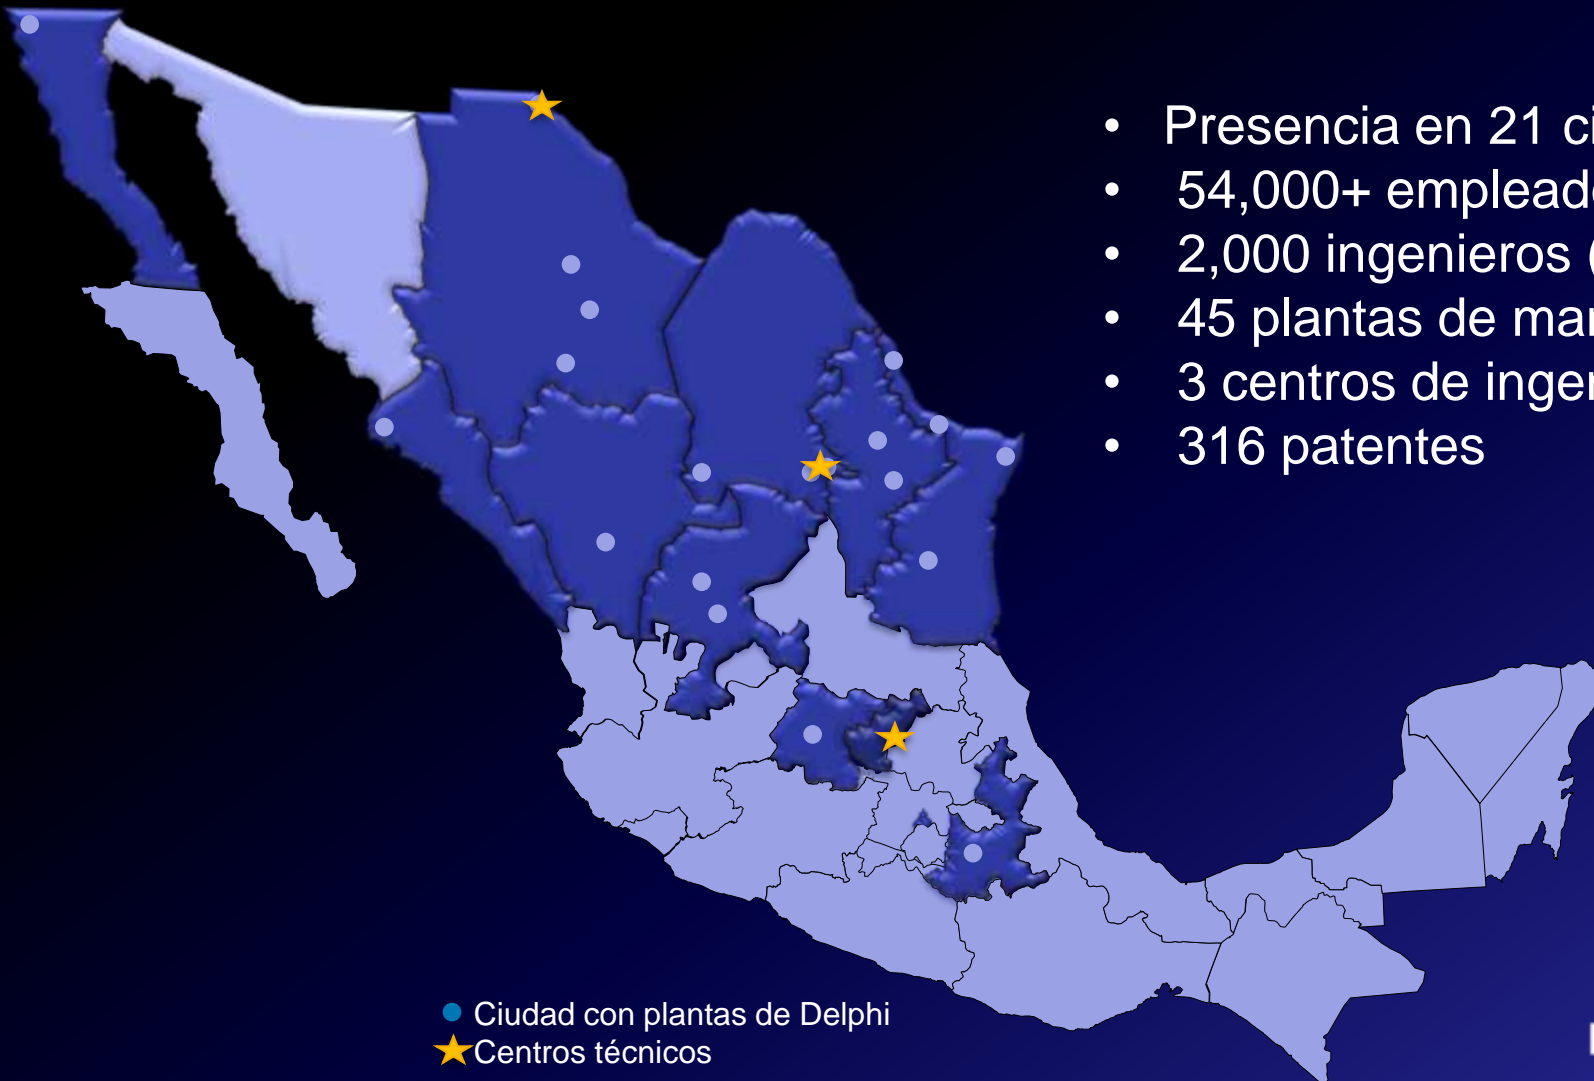

# Delphi: 35 años de historia en México

---

- Presencia en 21 ciudades
- 54,000+ empleados
- 2,000 ingenieros (R&D)
- 45 plantas de manufactura
- 3 centros de ingeniería
- 316 patentes

● Ciudad con plantas de Delphi  
★ Centros técnicos

# 35 años en Mexico: La historia

1977

Varias subsidiarias de auto partes de GM establecen plantas de manufactura en México

1978

Dos plantas inician producción. Meses más tarde, una tercera de muchas está ya en construcción.